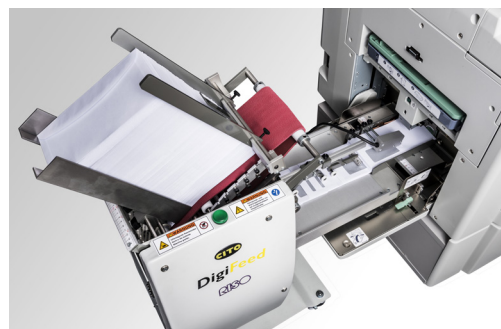

MARGEUR D'ENVELOPPES DIGIFEED

L'IMPRESSION DE VOS ENVELOPPES EN CONTINU

C'EST UNIQUE, ET C'EST POUR VOUS

MARGEUR DÉDIÉ À L'UTILISATION D'ENVELOPPES DL, C6/5, C6, C5 ET C4

Combinée à la technologie d'impression FORCEJET™, le margeur d'enveloppes DigiFeed RISO est la solution idéale pour imprimer efficacement vos enveloppes, avec ou sans fenêtre, en noir et en couleur. Vous imprimez **jusqu'à 6000 enveloppes** par heure avec un ComColor FW5230.

Configuration avec des options. Bac sortie 1000 feuilles à droite obligatoire.

SPÉCIFICITÉS TECHNIQUES

Données générales

Matériel	Margeur d'enveloppes DigiFeed
Dimensions	1000 x 550 x 1250 mm (L x P x H)
Poids	35 kg

Environnement d'utilisation

Température	En fonctionnement : 5 °C - 35 °C En veille : 5 °C - 25 °C
Installation	Surface plate, pièce sèche et couverte Matériel réservé à l'utilisation dans un environnement professionnel. Nécessite des réglages.
Altitude max.	2500 m
Niveau sonore	< 70 dB
Compatibilité	Gammes ComColor, ComColor X-Jet, ComColor FW, Duplicopieurs RISO

Une fois le margeur d'enveloppes DigiFeed méticuleusement installé, les enveloppes sont chargées par le haut puis envoyées à votre solution RISO. Vous alimentez le bac à enveloppes sans interrompre les impressions en cours, ce qui vous fait gagner un temps considérable. Si vous souhaitez changer d'accessoire, le margeur d'enveloppes s'enlève facilement. Vous gérez ainsi sereinement vos impressions d'enveloppes et autres travaux.