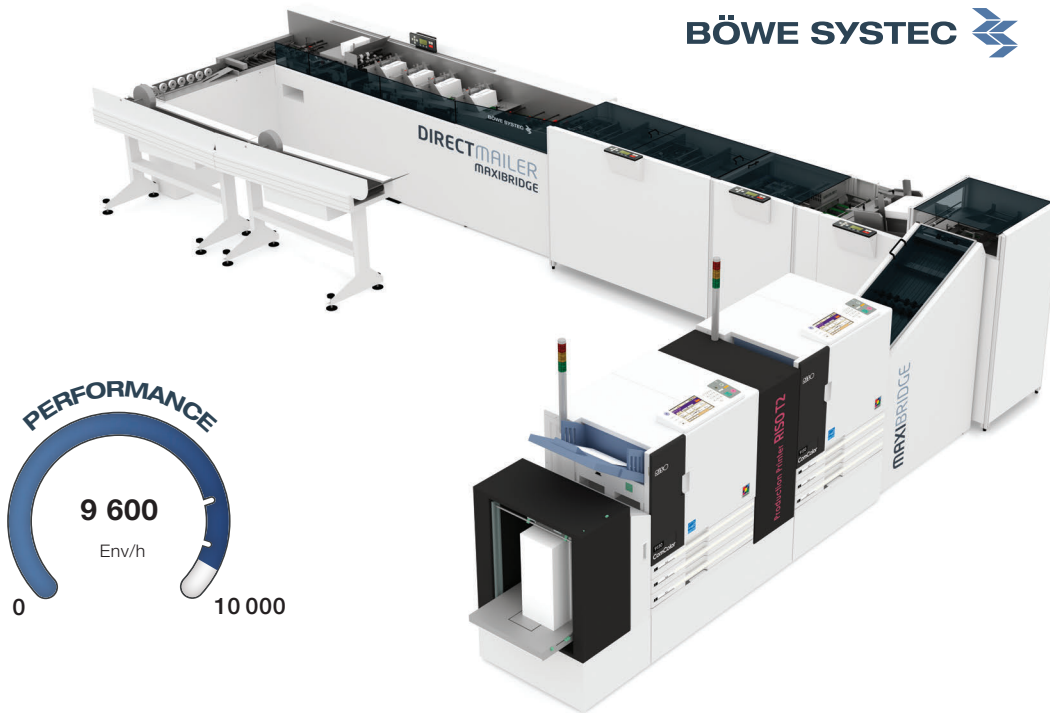

Valorisez votre image

Réinventez votre communication client

“Supprimez la gestion de vos documents pré-imprimés”

- > Impression et mise sous pli à la demande
- > Riso impression Quadri
- > DL → B5 # 10 → 6x9
- > 9.600 env/h
- > Pour documents confidentiels
- > Retour sur investissement

MAXIBRIDGE

Soyez prêt pour vos mailing

Un partenariat technologique entre deux constructeurs de renom :

BÖWE SYSTEC 

RISO
PRODUCTIVE PRINTING 

Avec la MAXIBRIDGE , BÖWE SYSTEC offre une solution qui s'intègre facilement sur votre site*

- > Impression et insertion à la demande
- > 9.600 env/h
- > Riso impression Quadri
- > Documents confidentiels
- > DL → B5 # 10 → 6x9
- > Retour sur investissement

← **BÖWE DIRECTMAILER - PLIAGE, ANNEXE, MISE SOUS ENVELOPPE** →