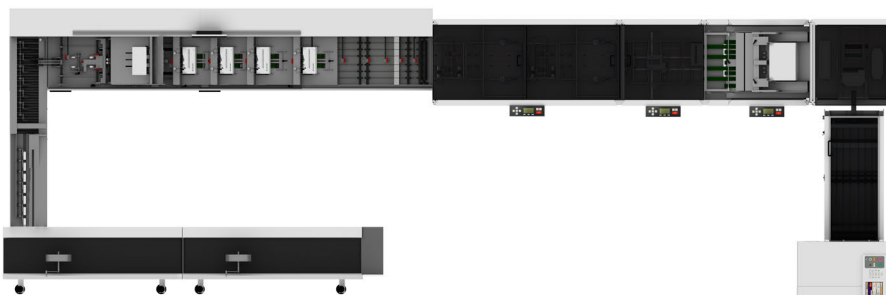

Avec la MAXIBRIDGE , BÖWE SYSTEC offre une solution qui s'intègre facilement sur votre site*

- > Impression et insertion à la demande
- > 9.600 env/h
- > Riso impression Quadri
- > Documents confidentiels
- > DL → B5 # 10 → 6x9
- > Retour sur investissement

← **BÖWE DIRECTMAILER - PLIAGE, ANNEXE, MISE SOUS ENVELOPPE** →