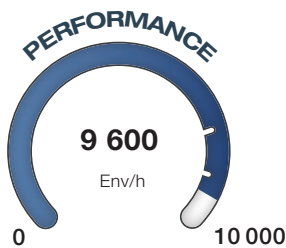

MAXIBRIDGE

Soyez prêt pour vos mailing

Un partenariat technologique entre deux constructeurs de renom :

BÖWE SYSTEC

RISO
PRODUCTIVE PRINTING