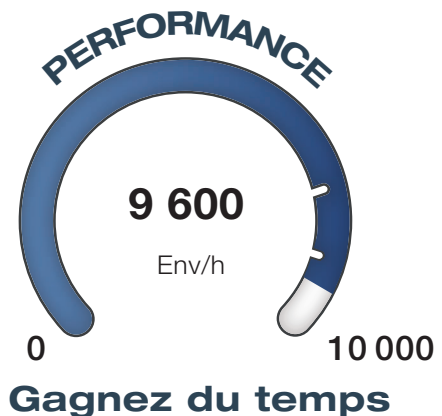

Valorisez votre image

Réinventez votre communication client

“Supprimez la gestion de vos documents pré-imprimés”

- > Impression et mise sous pli à la demande
- > Riso impression Quadri
- > DL → B5 # 10 → 6x9
- > 9.600 env/h
- > Pour documents confidentiels
- > Retour sur investissement

MAXIBRIDGE

Soyez prêt pour vos mailing

Un partenariat technologique entre deux constructeurs de renom :

BÖWE SYSTEC 

RISO
PRODUCTIVE PRINTING 

Avec la MAXIBRIDGE , BÖWE SYSTEC offre une solution qui s'intègre facilement sur votre site*